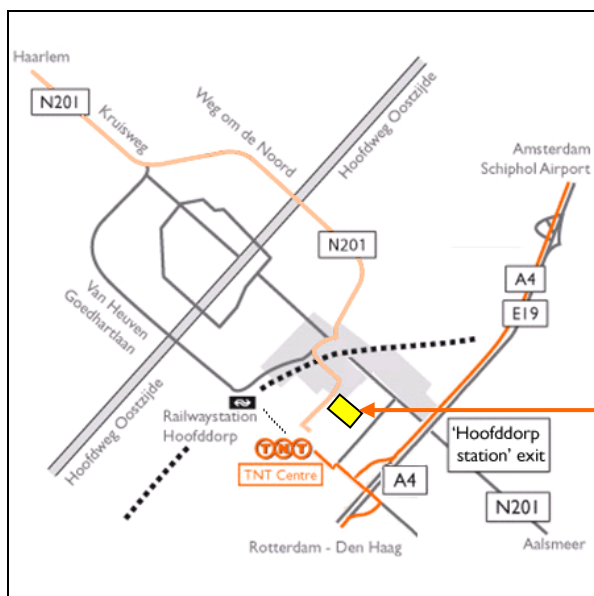

Vanuit Utrecht/Amsterdam/Schiphol (A4/ E19)

- neem na de Schipholtunnel afslag 'Hoofddorp/ Aalsmeer'
- neem de tweede afslag, volg de borden 'Station Hoofddorp'
- ga bij de verkeerslichten rechtsaf richting 'Station' (*niet* richting 'Hoofddorp')
- ga bij de volgende verkeerslichten linksaf, naar Taurusavenue
- volg de Taurusavenue, sla bij de rotonde rechtsaf. De P+R garage bevindt zich aan uw rechterhand

Vanuit Den Haag/Rotterdam (A4/E19)

- neem afslag 'Hoofddorp/Aalsmeer'
- kies voor 'Ring Hoofddorp'
- ga bij de verkeerslichten linksaf en sorteer direct links voor richting station (*niet* richting 'Hoofddorp')
- ga bij de volgende verkeerslichten linksaf, naar Taurusavenue
- volg de Taurusavenue, sla bij de rotonde rechtsaf. De P+R garage bevindt zich aan uw rechterhand

Vanuit Haarlem (N201)

- neem de N201 richting Hoofddorp
- bij de verkeerslichten op de Kruisweg: sla rechtsaf richting 'Beukenhorst West'
- volg de Van Heuven Goedhartlaan tot de tweede set verkeerslichten
- ga linksaf onder het spoorviaduct, neem daarna de eerste afslag rechts
- de P+R garage bevindt zich direct daarna, aan uw linkerhand

Per openbaar vervoer

TNT Centre ligt op loopafstand van station Hoofddorp (lijn Amsterdam-Den Haag). Ga vanuit het station naar het zuiden, TNT Centre is het derde gebouw aan uw rechterhand.

P+R Hoofddorp
Scorpius 131
2132 LR Hoofddorp
[Route via Google Maps](#)