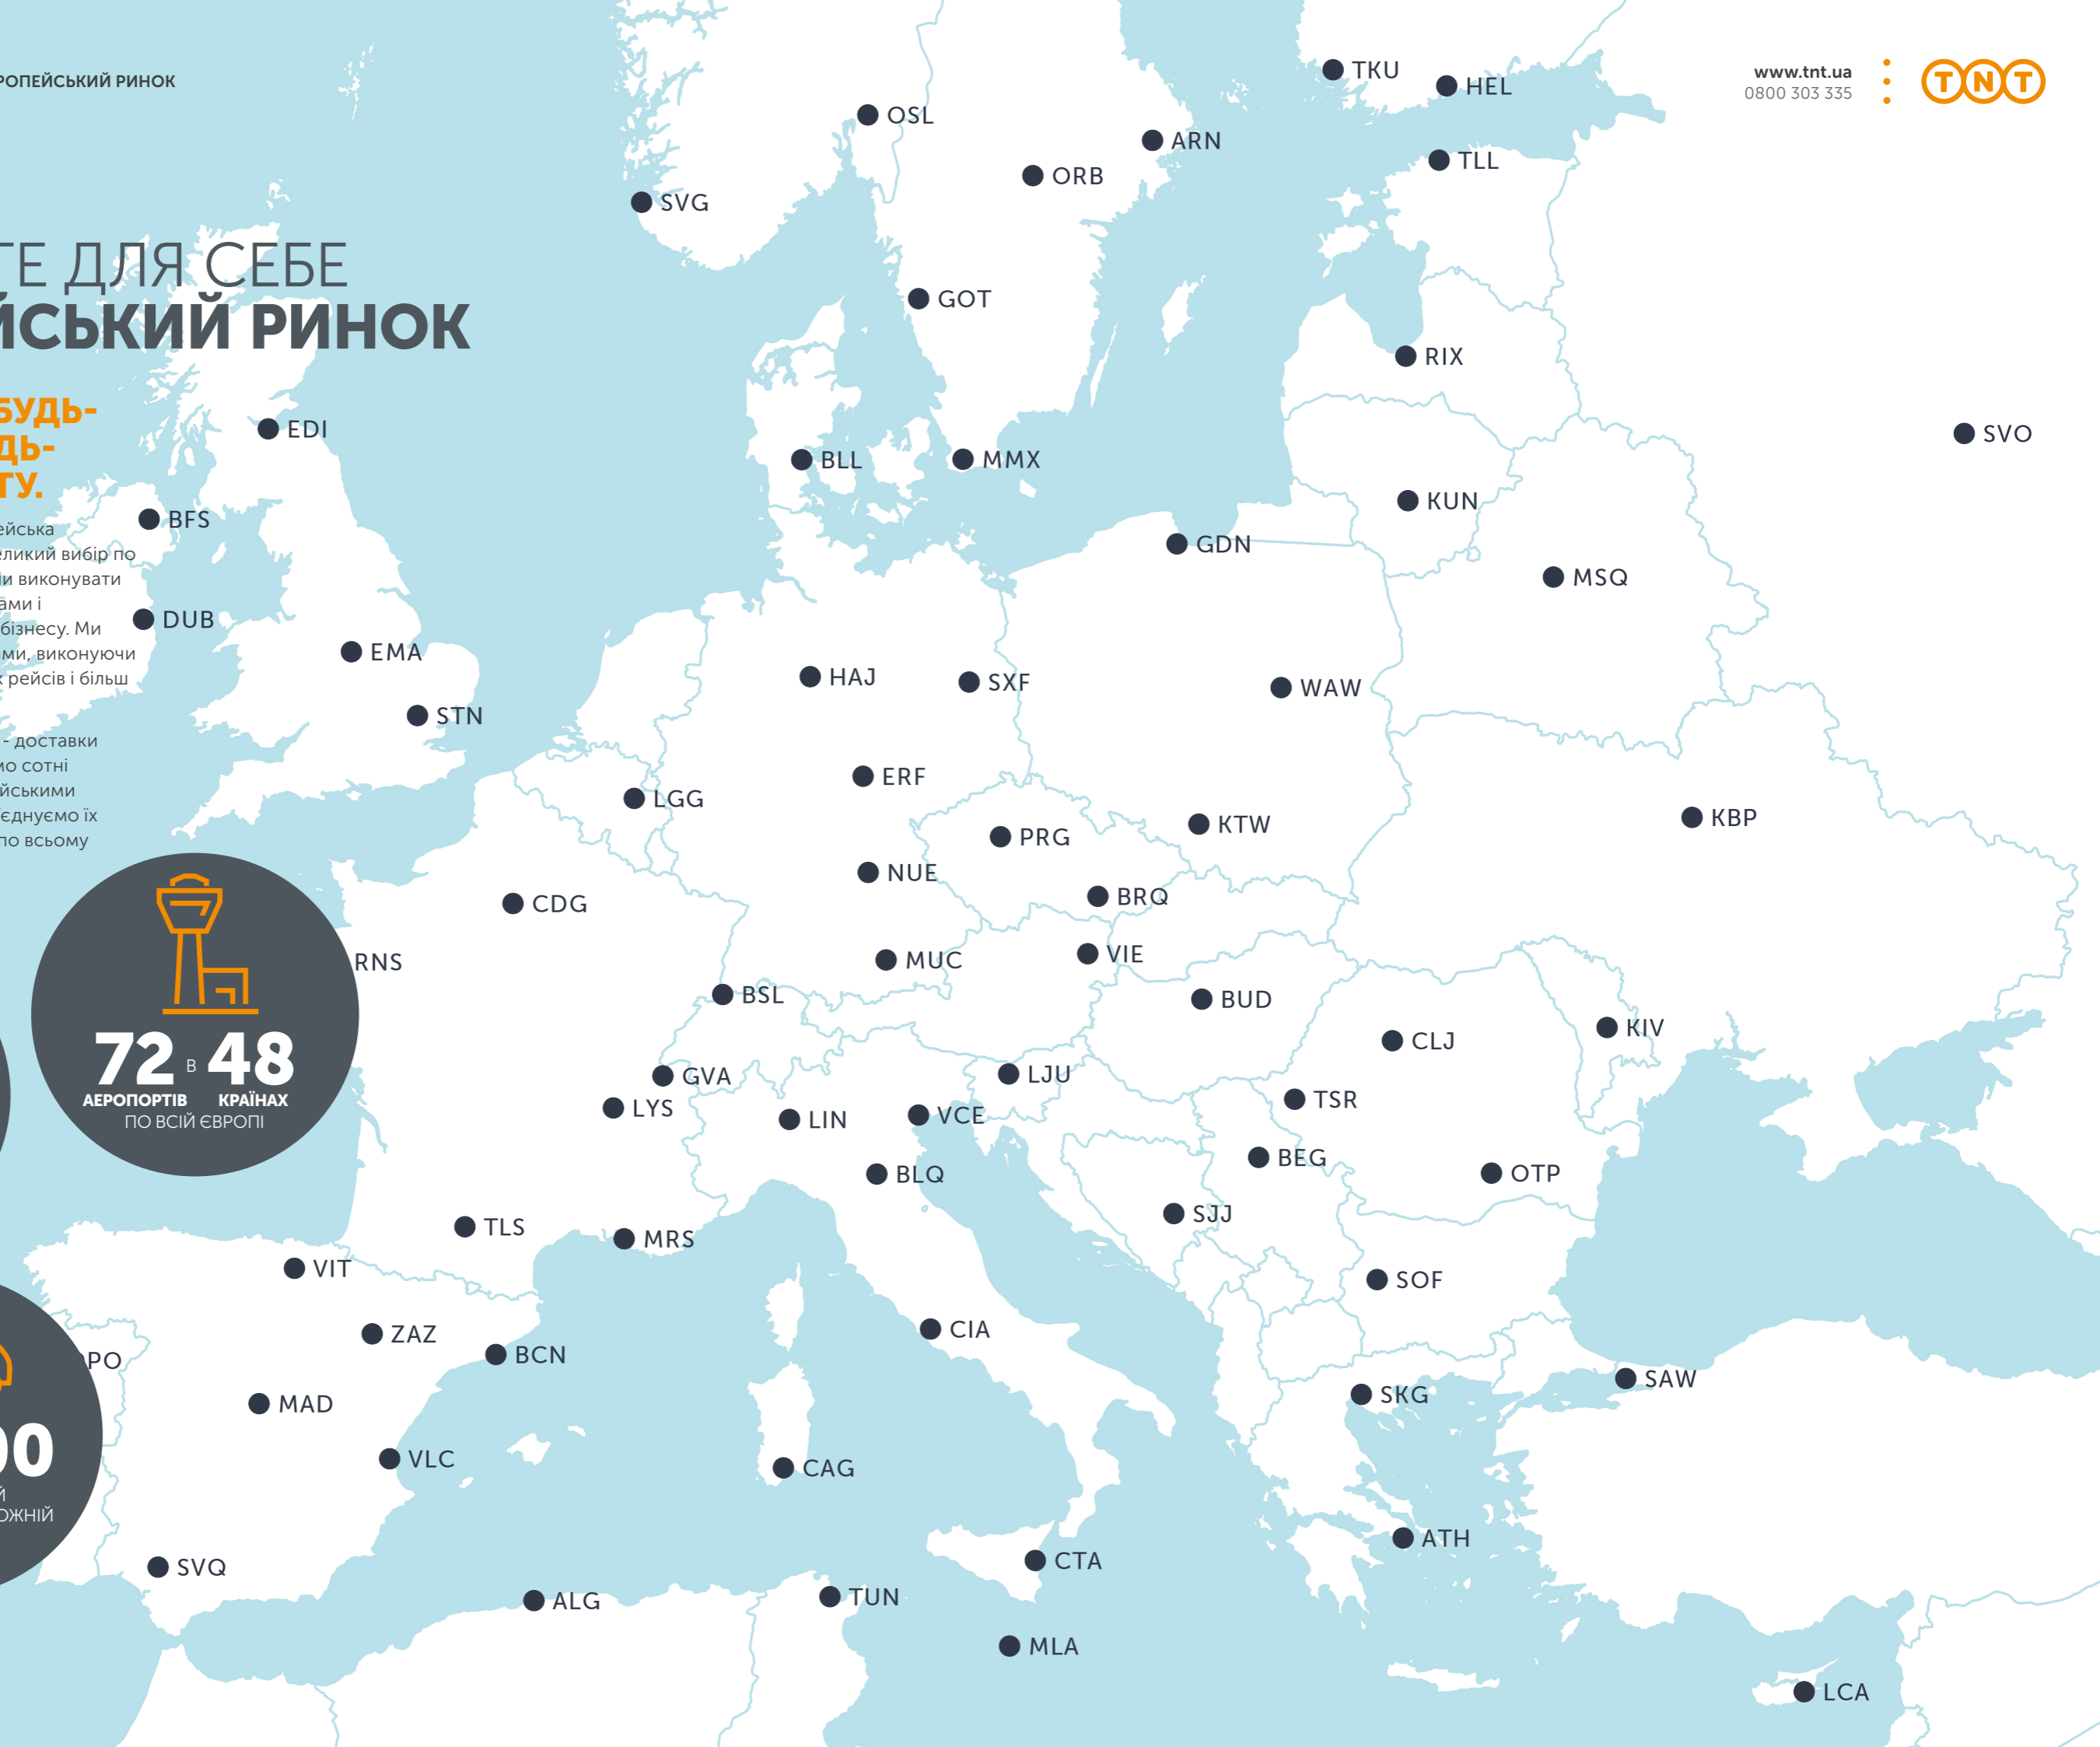

ВІДКРИЙТЕ ДЛЯ СЕБЕ ЄВРОПЕЙСЬКИЙ РИНОК

НАДІЙНІСТЬ. В БУДЬ-ЯКИЙ ЧАС, В БУДЬ-ЯКІЙ ТОЧЦІ СВІТУ.

Наша швидка та широка європейська дорожня мережа забезпечує великий вибір по доставці, для того, щоб ви могли виконувати ваші зобов'язання перед клієнтами і розширювати кордони вашого бізнесу. Ми з'єднуємо вас з вашими клієнтами, виконуючи щоденно 55 000 автомобільних рейсів і більш ніж 700 авіарейсів.

Ми організуємо весь процес - доставки від початку до кінця. Ми долаємо сотні тисяч кілометрів між 72 європейськими дорожніми хабами щоденно і з'єднуємо їх з 68 аеропортами в 44 країнах по всьому континенту.

БІЛЬШЕ
700
РЕЙСІВ
МІЖ 72 АЕРОПОРТАМИ
ЩОТИЖНЯ

72 В **48**
АЕРОПОРТІВ КРАЇНАХ
ПО ВСІЙ ЄВРОПІ

55.000
РЕЙСІВ У НАШІЙ
ЄВРОПЕЙСЬКІЙ ДОРОЖНІЙ
МЕРЕЖІ
ЩОТИЖНЯ